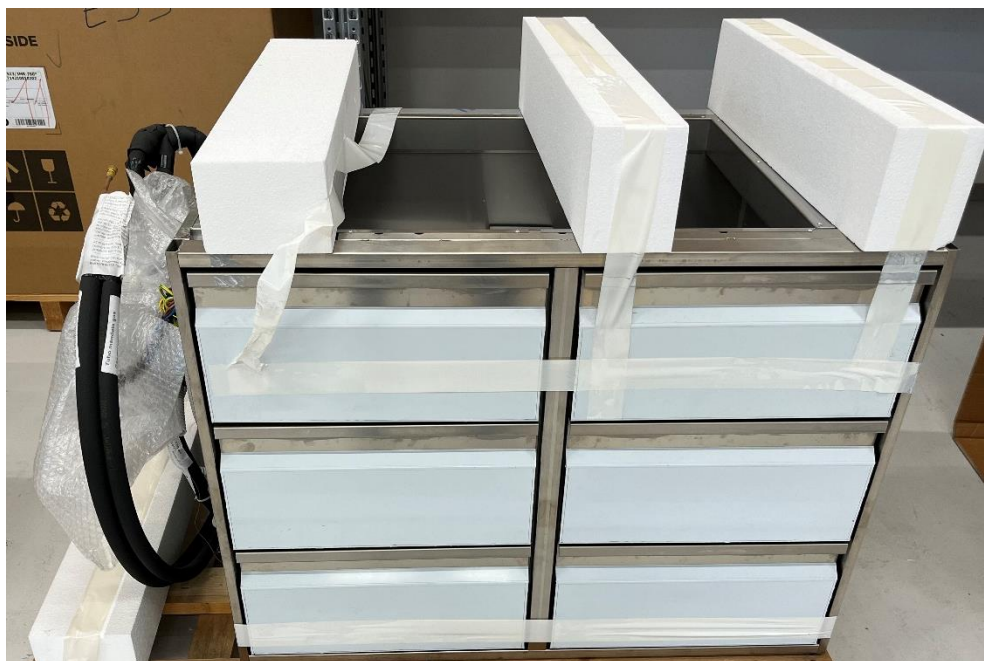

**Tavolo Saladette AT GN -2°+8°C s/piano remoto
Da sx a dx: Cass. 6×1/3 - Senza vano SX
mod. HS13/6MDRSVT**

MATRICOLA:
041704321

RIFERIMENTO:
E17

DIMENSIONI mm:
1090×700×900 mm

PREZZO IVA ESCLUSA:
600 €

II SCELTA

Articolo utilizzato solo per esposizione.

Si presenta in ottime condizioni generali. Mai stato utilizzato in utenza