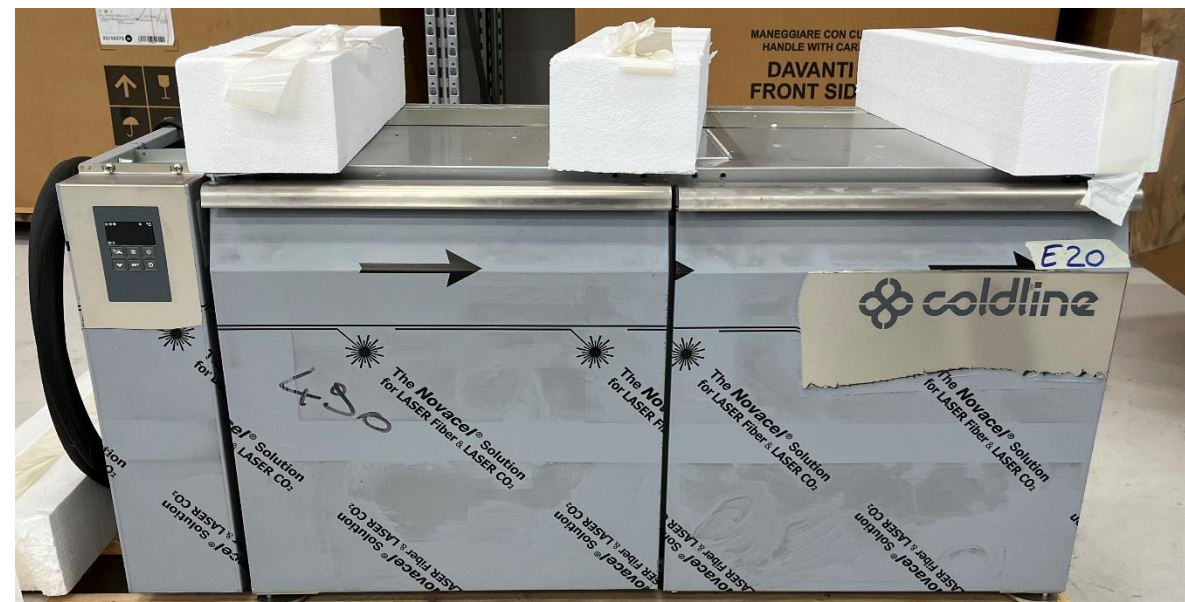

## Tavolo Master 600 -2°+8°C s/piano remoto h.490 Da sx a dx: Vano SX + Porta SX + Porta DX mod. TS13/1MQR-490

MATRICOLA:  
**051706711**

RIFERIMENTO:  
**E20**

DIMENSIONI mm:  
**1090x680x760 mm**

PREZZO IVA ESCLUSA:  
**600 €**

## II SCELTA

Articolo utilizzato solo per esposizione.

Si presenta in ottime condizioni generali. Mai stato utilizzato in utenza