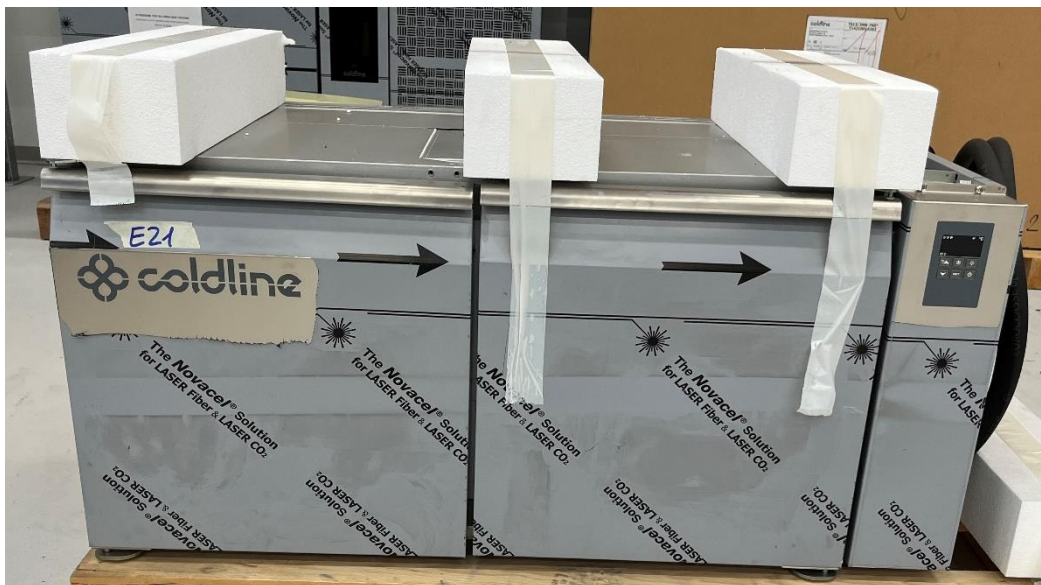

Tavolo Master 600 -2°+8°C s/piano remoto h.490 Da sx a dx: Porta SX + Porta DX + Vano DX mod. TS13/1MQR-490

MATRICOLA:
051706712

RIFERIMENTO:
E21

DIMENSIONI mm:
1090×680×760 mm

PREZZO IVA ESCLUSA:
800 €

II SCELTA

Articolo utilizzato solo per esposizione.

Si presenta in ottime condizioni generali. Mai stato utilizzato in utenza