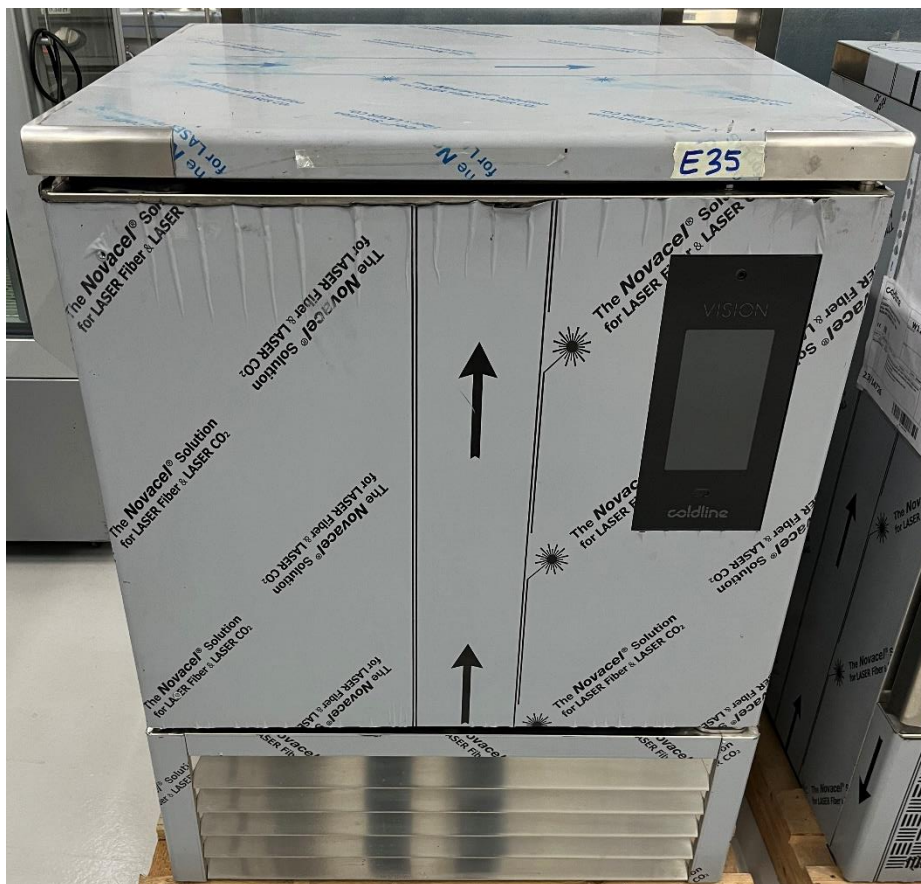

Abbattitore Vision 7 teglie mod. W7H

MATRICOLA:
111915884

RIFERIMENTO:
E35

DIMENSIONI mm:
780×859×1093 mm

PREZZO IVA ESCLUSA:
6500 €

II SCELTA

Articolo utilizzato solo per esposizione. Si presenta in ottime condizioni.
FUNZIONI: ABBATTIMENTO, SURGELAZIONE, DECONGELAMENTO, LIEVITAZIONE E FERMALIEVITAZIONE, MANTENIMENTO, ESSICCAZIONE, CIOCCOLATO, YOGURT, PASTORIZZAZIONE CON VAPORE, COTTURA A BASSA TEMPERATURA CON VAPORE, SANIFICAZIONE CON VAPORE, CICLO MANUALE CON VAPORE.